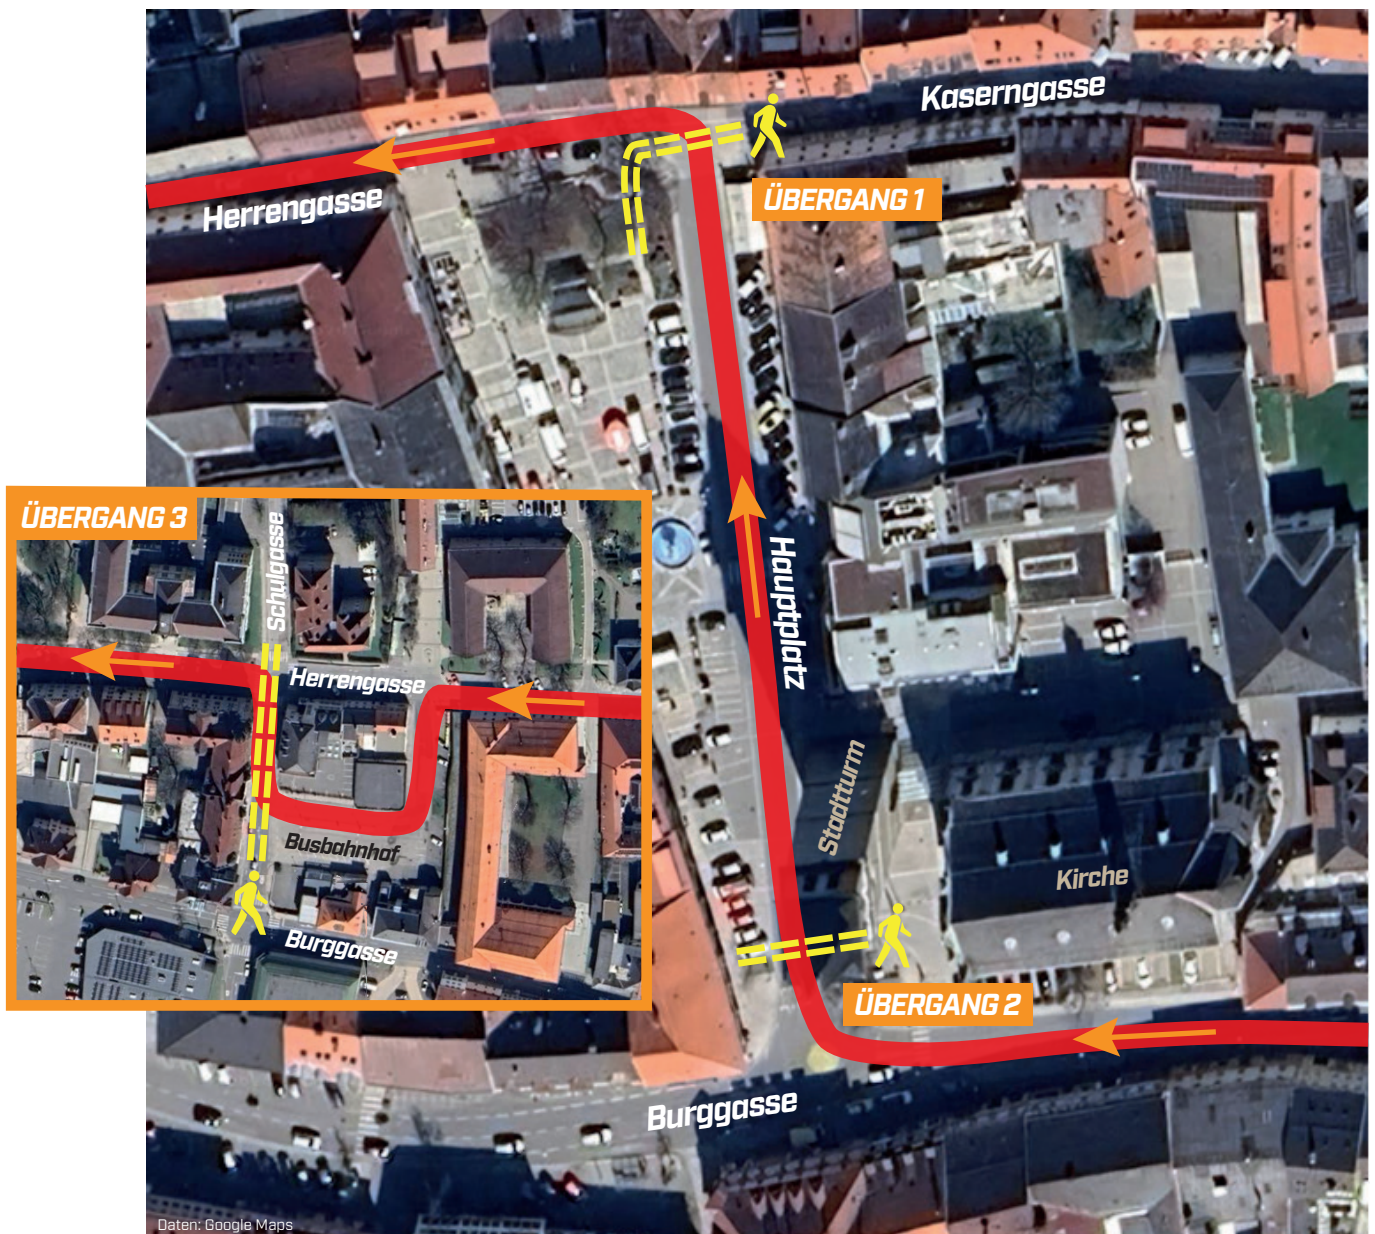

ANRAINER- INFORMATION

Judenburg Stadt

Sehr geehrte Anrainer,

die zur Rallye-Staatsmeisterschaft zählende ET König Rallye ist am Samstag, 13. Juni 2026, zu Gast in Judenburg. Im Zuge der Veranstaltung kommt es zwischen 12:15 und 20:00 Uhr zu Verkehrseinschränkungen im Stadtgebiet. Damit Sie die Rallyestrecke auch während dieser Zeit sicher zu Fuß überqueren können, haben wir drei Übergänge eingerichtet:

Übergang 1 > zwischen Hauptplatz und Kaserngasse (Gasthaus Gruber-Hubmann)

Übergang 2 > zwischen Hauptplatz und Burggasse (Stadtturm)

Übergang 3 > zwischen Busbahnhof und Schulgasse (Busbahnhof)

Die Öffnungszeiten der Übergänge finden Sie weiter unten. Wir danken Ihnen für Ihr Verständnis und wünschen viel Freude beim Zuschauen!

KARTENLEGENDE: — Rallyestrecke — Fußgänger-Übergänge

Die Fußgänger-Übergänge werden zu folgenden Zeiten geöffnet*:

13:15 bis 13:25 Uhr 15:35 bis 15:40 Uhr 17:10 bis 17:20 Uhr

Bitte befolgen Sie zu Ihrer eigenen Sicherheit jederzeit die Anweisungen des Ordnerdienstes!

Für Abschnitte der Straßen Paradeisgasse, Hauptplatz, Herrengasse und Wickenburgstraße ist folgende Sperrzeit vorgesehen:

Samstag, 13. Juni 2026 von 12:15 bis 20:00 Uhr

Für den genannten Zeitraum ist ein entsprechender Ordnerdienst bereitgestellt. Ebenso ist für Notfälle die Möglichkeit des Zufahrens für ärztliche Hilfe und für Einsatzfahrzeuge jederzeit gewährleistet.