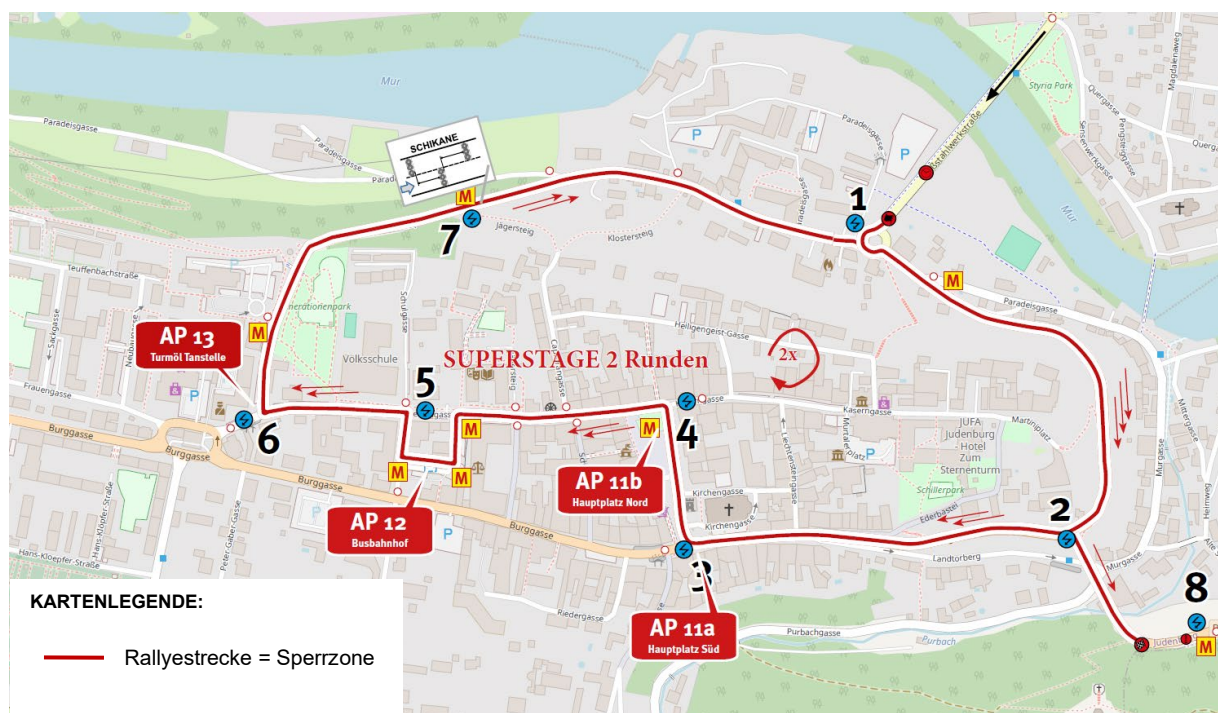

KARTENLEGENDE: — Rallyestrecke — Fußgänger-Übergänge

Die Fußgänger-Übergänge werden zu folgenden Zeiten geöffnet*:

13:15 bis 13:25 Uhr 15:35 bis 15:40 Uhr 17:10 bis 17:20 Uhr

Bitte befolgen Sie zu Ihrer eigenen Sicherheit jederzeit die Anweisungen des Ordnerdienstes!

Für Abschnitte der Straßen Paradeisgasse, Hauptplatz, Herrengasse und Wickenburgstraße ist folgende Sperrzeit vorgesehen:

Samstag, 13. Juni 2026 von 12:15 bis 20:00 Uhr

Für den genannten Zeitraum ist ein entsprechender Ordnerdienst bereitgestellt. Ebenso ist für Notfälle die Möglichkeit des Zufahrens für ärztliche Hilfe und für Einsatzfahrzeuge jederzeit gewährleistet.

Bei einer Motorsportveranstaltung wie dieser wird empfohlen, Gehörschutz zu tragen. Der Veranstalter stellt diesen kostenlos im Service Park FahrAktivZentrum Fohnsdorf zur Verfügung. Adresse: Fahrtechnikstraße 1, AT-8753 Fohnsdorf.

Wir ersuchen alle Bewohner und Anrainer um Verständnis und Berücksichtigung dieser Beschränkungen bei der Tagesplanung für den angegebenen Zeitraum und bedanken uns im Voraus für Ihr Entgegenkommen.

Den genauen Streckenverlauf können Sie der folgenden Karte entnehmen: